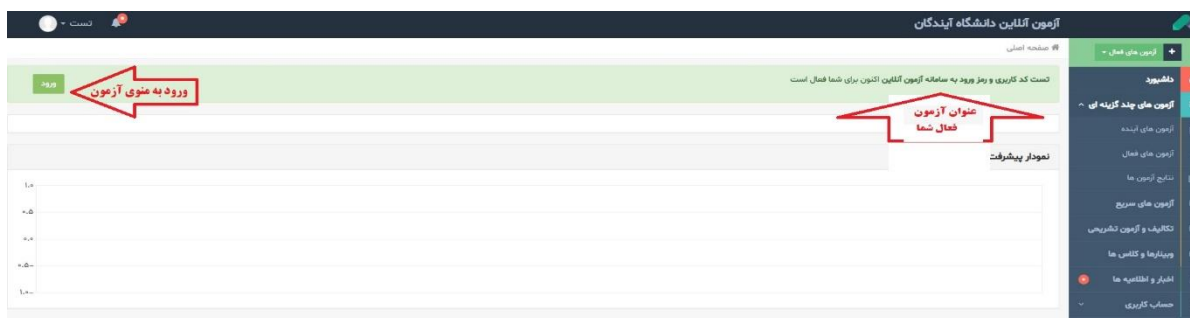

## راهنمای ورود به سامانه آزمون زبان مقدماتی ۱ یا زبان مقدماتی ۲

کارت ورود به جلسه آزمون را از سامانه [www.aihe.ac.ir](http://www.aihe.ac.ir) مطابق اطلاعات شماره ۱ دریافت نمایید.

کد دانشجو: 40410000		نام و نام خانوادگی: [محل خالی]				
نیمسال دوم ۱۴۰۵ - ۱۴۰۴		وضعیت تحصیلی: در حال تحصیل				
رشته تحصیلی: کارشناسی پیوسته رشته روانشناسی غیرانتفاعی دانشکده علوم انسانی		تاریخ چاپ: ۱۴۰۵/۰۲/۲۱				
<b>کارت ورود به جلسه امتحان</b>						
ردیف	کد درس	نام درس	گروه	نام استاد	مشخصات امتحان	محل و شماره صندلی
۱	۹۳۱۰۰۱	زبان مقدماتی	۲۹		پایان ترم ۱۴۰۵/۰۲/۲۵ - جمعه از ۱۰:۳۰ تا ۱۲:۰۰ **	این کد به منزله رمز ورود به سامانه آزمون می باشد 123456

جهت ورود به سامانه آزمون آنلاین در ساعت مشخص شده در کارت، وارد لینک زیر شوید:  
<https://ayandeganuni.eazm.ir/main.php>

- ۳ کد کاربری و رمز عبور شما برای ورود به سامانه یاد شده به شرح زیر می باشد.
- a. کد کاربری: به انتهای شماره دانشجویی خود عدد ۴ اضافه نموده و وارد نمایید (توجه با ۴ جمع نکنید رقم ۴ به انتها اضافه شود)
- b. رمز عبور: عدد مندرج در ستون محل و شماره صندلی به عنوان مثال کد کاربری و رمز دانشجوی بالا به شرح زیر است  
کد کاربری: ۴۰۴۱۰۰۰۰  
رمز عبور: ۱۲۳۴۵۶

- ۴ اگر در زمان بندی تعیین شده آزمون وارد سامانه شوید لیست آزمون های فعال در صفحه اصلی شما نمایش داده می شود. و با کلیک بر روی دکمه ورود وارد منوی آزمون می شوید.

به ترتیب تصاویر زیر مراحل را جهت پاسخگویی انجام دهید: